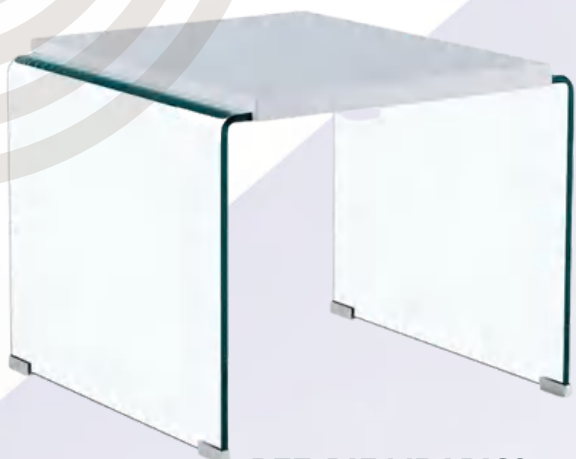

ARISTON

REF. 143.MBARI60

Tapa de DM con acabado lacada blanca alto brillo, laterales de cristal curvado de 12 mm. de espesor

A juego: Mesa baja rectangular y consola

Ancho: 60 cms Fondo: 63 cms

Altura: 48 cms.

142,80€

Precio sin IVA