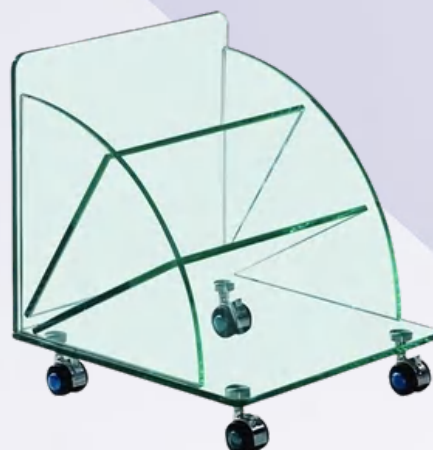

Precio sin IVA

Mesa auxiliar con ruedas
Fabricada íntegramente de
cristal curvado de 12 mm. de
espesor, acabado transparente
Ancho: 40 cms Fondo: 40 cms
Altura: 60 cms

COIMBRA

REF. 147.MBCOIMTR

81,60€

Precio sin IVA