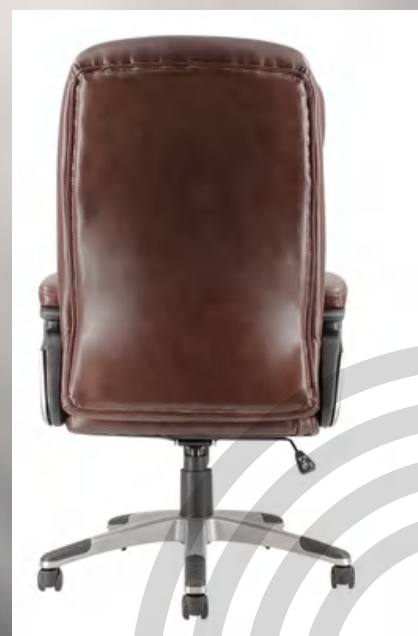

REF. 712.SCORAMA-MARRÓN

CÓRDOBA

OUT OF STOCK

119,00€

Precio sin IVA