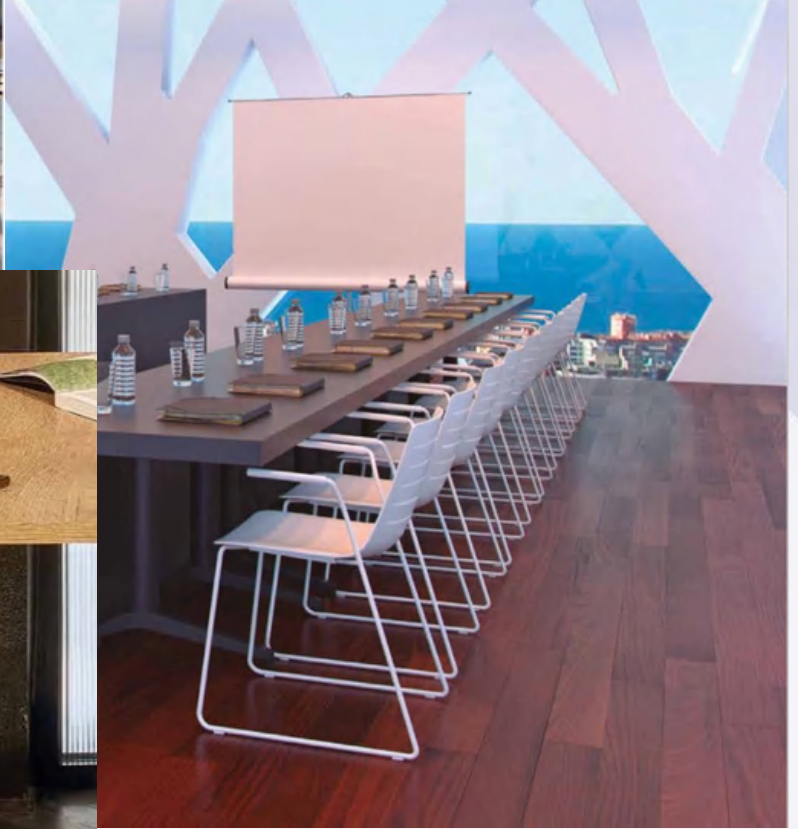

SKIN COLECCIÓN

Nuestra colección Skin tiene todo lo necesario para equipar su lugar de trabajo, creando espacios cómodos y vanguardistas con una variedad de opciones adaptados a cada necesidad

Ofrecemos nuestra colección "Skin tapizada" con una selección de tejidos cuidadosamente pensados para crear entornos refinados y contemporáneos