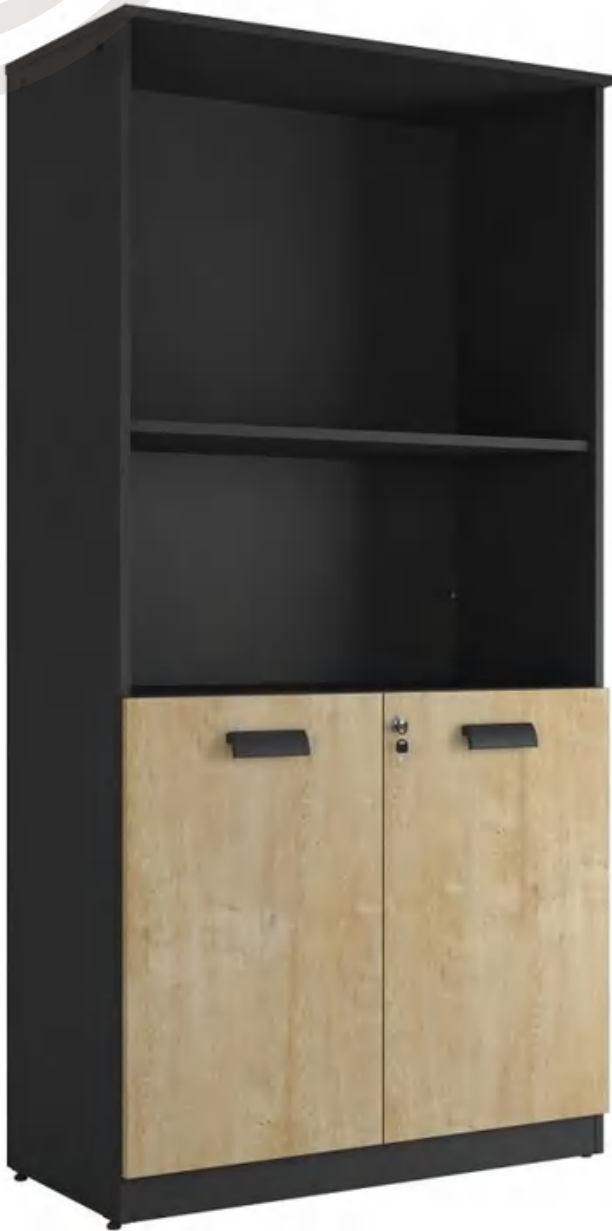

DIMENSIONES:

- Ancho: 80 cms
- Fondo: 40 cms
- Alto: 160 cms.

156,00€

Precio Sin IVA

WORK-WK15

REF778.ARWK15NN

- Armario alto fabricado con MDP bilaminado Natural y Negro
- Puertas bajas abatibles con 2 estantes graduables y 1 fijo
- Bisagras metálicas
- Cerradura
- Base con niveladores
- Se suministra desmontado - sistema Kit - de fácil montaje, con instrucciones.
- Mesas a juego