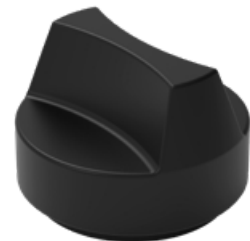

Disk

by **Javier Cuñado**

« Gama de bancos modernos y prácticos. El modelo en media luna permite encajar diferentes piezas y crear originales conjuntos, con y sin respaldo. Disk es una propuesta vanguardista que concuerda perfectamente con espacios funcionales, que se pueden adaptar, montar y desmontar según las necesidades de cada momento. Con Disk las posibilidades son infinitas. »

Disk-4

Colores / Colors

Roj
o
Red

Gris
Oscuro
Dark Grey

Blanc
o
White