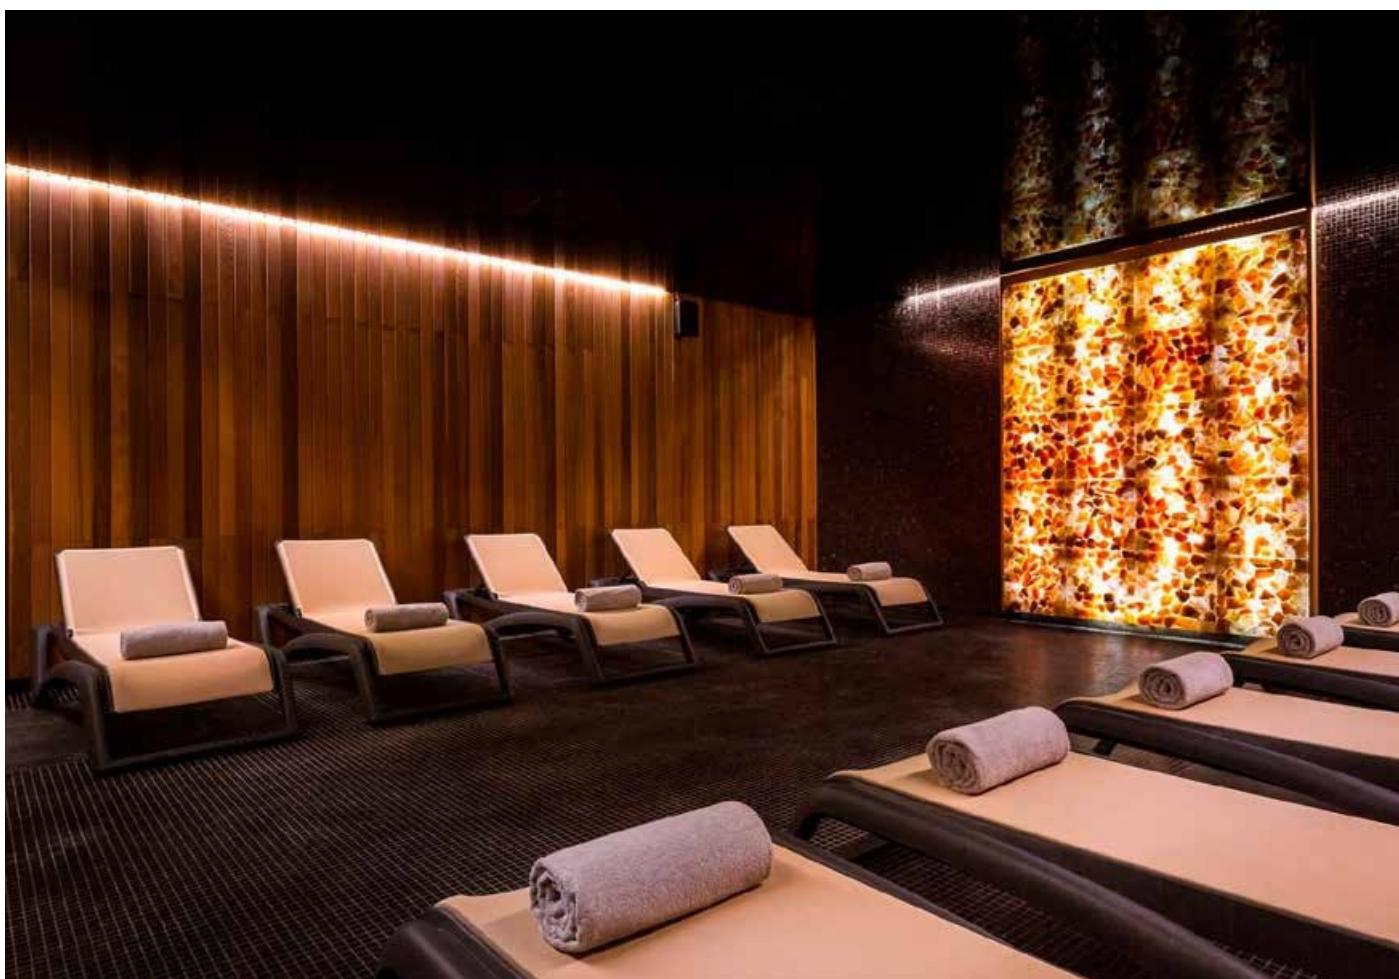

Club armchair

Club sofa

Club table

# Sky Club & Premium

by Josep Llusçà

Tumbona Sky Club / Sky Club Lounger

Tumbona Sky Club / Sky Club Lounger

Tumbona Sky Club / Sky Club Lounger

# Sky Club&Premium

by **Josep Llusca**

« El sunlounger SKY ofrece un sutil equilibrio entre ligereza, ergonomía y transparencia. »

Tumbona Sky  
Club Premium Sky  
Club