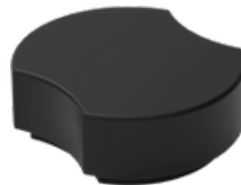

Disk

by **Javier Cuñado**

« Gama de bancos modernos y prácticos. El modelo en media luna permite encajar diferentes piezas y crear originales conjuntos, con y sin respaldo. Disk es una propuesta vanguardista que concuerda perfectamente con espacios funcionales, que se pueden adaptar, montar y desmontar según las necesidades de cada momento. Con Disk las posibilidades son infinitas. »

Disk-3

Colores / Colors

Roj
o
Red

Gris
Oscuro
Dark Grey

Blanc
o
White